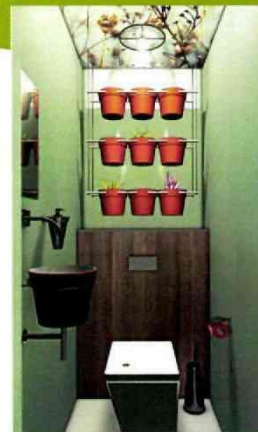

# déco news

par CATHERINE HORNEZ

**L'abattant spa japonais, on en rêve.**  
 Hygiénique avec ses multiples douchettes...  
 On le branche sur le réseau d'eau en amont  
 du réservoir sans branchement électrique.  
**POINT WC, 290 €.**

**Détournement** du  
 rouleau de papier  
 toilette en papier peint,  
 10,05 x 0,53 m.  
**Kozziel, 29,90 €.**

**Un look pop** et une  
 économie d'eau de près  
 de 70 % par rapport à  
 une chasse traditionnelle.  
**Griffon, à partir de 230 €.**

**En accordéon,**  
 dévidoir en métal  
 à papier toilette.  
**Atylia, 38,95 €.**

**Fluorescent,**  
 le papier toilette.  
**Logeekdesign,**  
 6,90 € le rouleau.

**RELOOKING**  
**POINT WC Déco** réalise une  
 étude personnalisée après une  
 visite de vos toilettes in situ.  
 Ses conseillers imagineront,  
 rien que pour vous et selon vos  
 désirs, le décor de vos rêves.  
 A partir de 350 € l'étude suivie  
 de la réalisation.

## Coup de neuf sur les toilettes

C'est souvent LA pièce négligée... Quelques idées  
 pour y remédier en beauté.

**« LE SITE QUI DONNE  
 ENVIE D'Y ALLER ! »**  
 Il y a des tonnes d'idées  
 déco parfois loufoques  
 mais toujours pleines  
 d'imagination, et  
 des adresses de sites  
 marchands plus incroyables  
 les uns que les autres.  
[www.toiletzone.net](http://www.toiletzone.net)